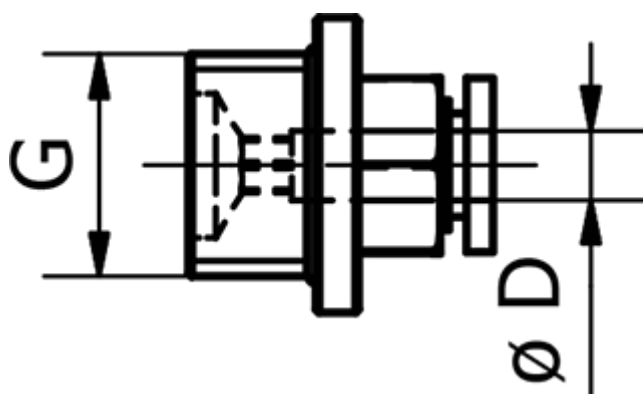

Varenummer: 58EPC801
Beskrivelse: Fitting EPC801 Lige
Udvendig gevind, 1/8" slangediameter 8

Mål

D = 8
Gevind = 1/8"